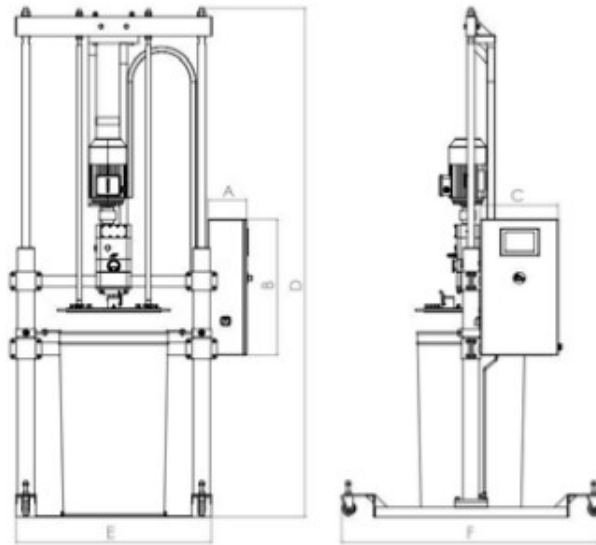

**Piston Up Dimensions**

DIMENSIONS (mm)					
A	B	C	D	E	F
200	700	400	2630	1010	1330

**Piston Down Dimensions**

DIMENSIONS (mm)					
A	B	C	D	E	F
200	700	400	1757	1010	1330