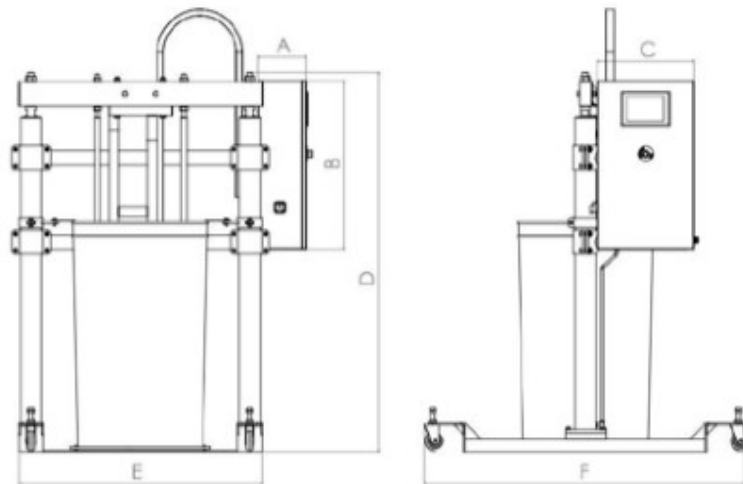

**Piston Up Dimensions**

DIMENSIONS (mm)					
A	B	C	D	E	F
200	700	400	2630	1010	1330

**Piston Down Dimensions**

DIMENSIONS (mm)					
A	B	C	D	E	F
200	700	400	1757	1010	1330